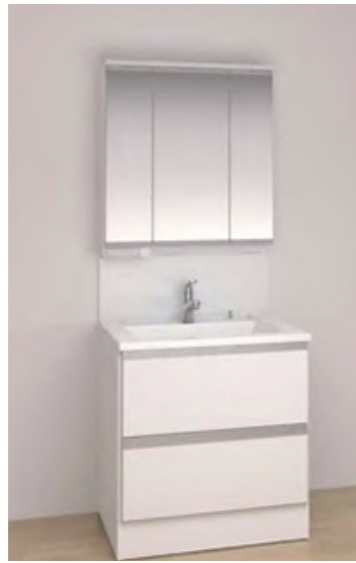

さざっとキレイ仕様
メタル水栓

汚れが付きにくい
スミビカフロア

ゴミがぐるんとまとまる
さざっと排水口

汚れにくい設計
スリムスキッドドア

水回り3点パック 198万円 (税込) 4/1(月)～5/12(日) 期間限定! 今ならお得なパック料金!

お手入れらくらく 洗面室 Powder room

洗面ドレッシング シーライン D530タイプホワイト

カウンター

使いやすく、お手入れもラクなデザイン

水に濡れた物を置くのに便利なウェットエリア。継ぎ目や隙間がなく、汚れてもさざっと拭くだけ。

※画像はイメージです。組合せなどはお見積書をご確認ください。

W=750

ミラー

ヒーターレスでくもりにくいミラー 『くもりシャット!』

電気代ゼロで、全面クリア。新感覚のミラーです。鏡の表面に、吸水性・親水性のある膜をコーティング。狭い部分しか効果のなかった従来品(ヒーター)に対し、前面がくもりにくいため、お風呂上がりも鏡はいつもクリア。電気代もかからないので経済的です。

※3面鏡はセンターミラーのみ、2面鏡はメインミラーのみ。

スリムLED3面鏡
ミドルパネル 750

薄型のLED照明ですっきり。省エネ・長寿を実現しています。

トイレ Toilet

※画像はイメージです。組合せなどはお見積書をご確認ください。小物は付属してありません。

トイレ NewアラウーノV リフォームタイプ ホワイト

スゴピカ素材(有機ガラス系)

水アカをはじくスゴピカ素材(有機ガラス系)。汚れが付きにくく、しかも丈夫です。陶器と違い、汚れの原因「水アカ」が固着しにくい。