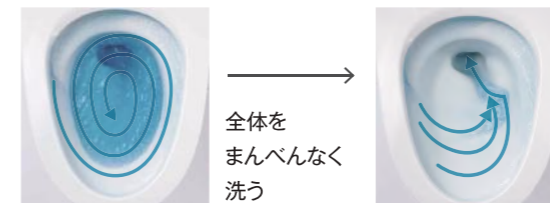

使いやすく、お手入れもラクなデザイン

水に濡れた物を置くのに便利なウェットエリア。継ぎ目や隙間がなく、汚れてもさざっと拭くだけ。

※画像はイメージです。組合せなどはお見積書をご確認ください。

W=750

ミラー

ヒーターレスでくもりにくいミラー 『くもりシャット!』

電気代ゼロで、全面クリア。新感覚のミラーです。鏡の表面に、吸水性・親水性のある膜をコーティング。狭い部分しか効果のなかった従来品(ヒーター)に対し、前面がくもりにくいため、お風呂上がりも鏡はいつもクリア。電気代もかからないので経済的です。

※3面鏡はセンターミラーのみ、2面鏡はメインミラーのみ。

スリムLED3面鏡
ミドルパネル 750

薄型のLED照明ですっきり。省エネ・長寿を実現しています。

トイレ Toilet

※画像はイメージです。組合せなどはお見積書をご確認ください。小物は付属してありません。

トイレ NewアラウーノV リフォームタイプ ホワイト

スゴピカ素材(有機ガラス系)

水アカをはじくスゴピカ素材(有機ガラス系)。汚れが付きにくく、しかも丈夫です。陶器と違い、汚れの原因「水アカ」が固着しにくい。

少ない水でキレイに流す、3Dツイスター水流

洗浄力と節水の両立を実現。少ない水量で効果的に流します。

上からぐるりと旋回し、勢いよく流し切る。

時間をかけて(約20秒)まんべんなく洗い、流れの方向を変えて一気に排水。スゴピカ素材(有機ガラス系)ならではの形状が生み出した、おそうじラクラク水流です。

※泡洗浄はついていません。※水は見やすくするために着色しています。

温水洗浄便座 V専用トワレ SN5

基本機能のみモデル(CH329AWS)