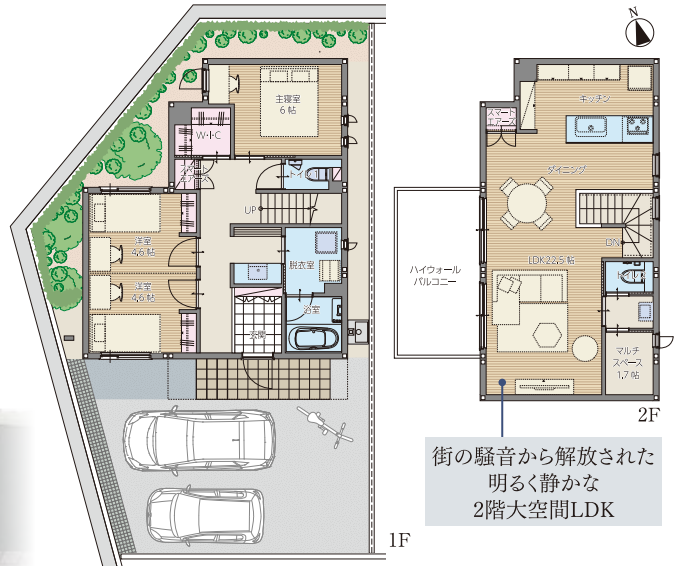

Smart stage 3LDK+マルチスペース

敷地面積/126.18㎡ (38.16坪)

延床面積/102.79㎡ (31.09坪)

1階床面積/54.25㎡ (16.41坪) 2階床面積/48.54㎡ (14.68坪)