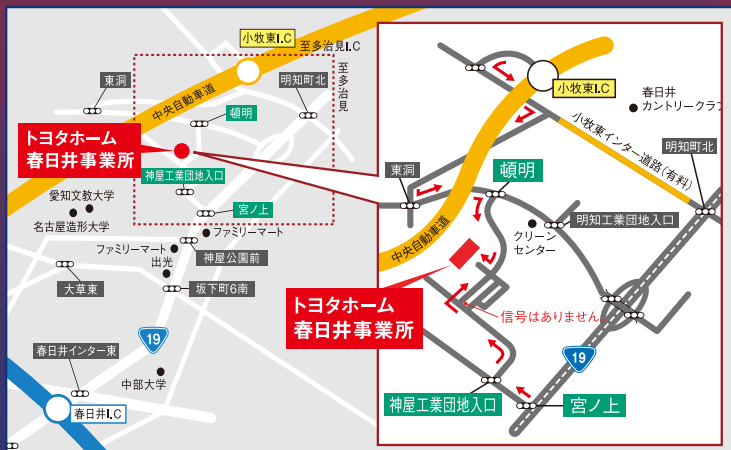

詳しくはウラ面を
ご覧ください。▶▶

ご来場プレゼント！

ご来場者様全員に
お米とトヨタホームカレーをプレゼント！
※一組様に1セット

トヨタホーム 春日井事業所 〒480-0304 愛知県春日井市神屋町引沢1番地

大人は **じっくり** 子どもは **わくわく** トヨタホームの工場見学会!

PL PREMIUM LIVE

主要工程では、実際に作業を行うスタッフが解説いたします。品質へのこだわり、お客様に対する思いを、ぜひお聞きください。